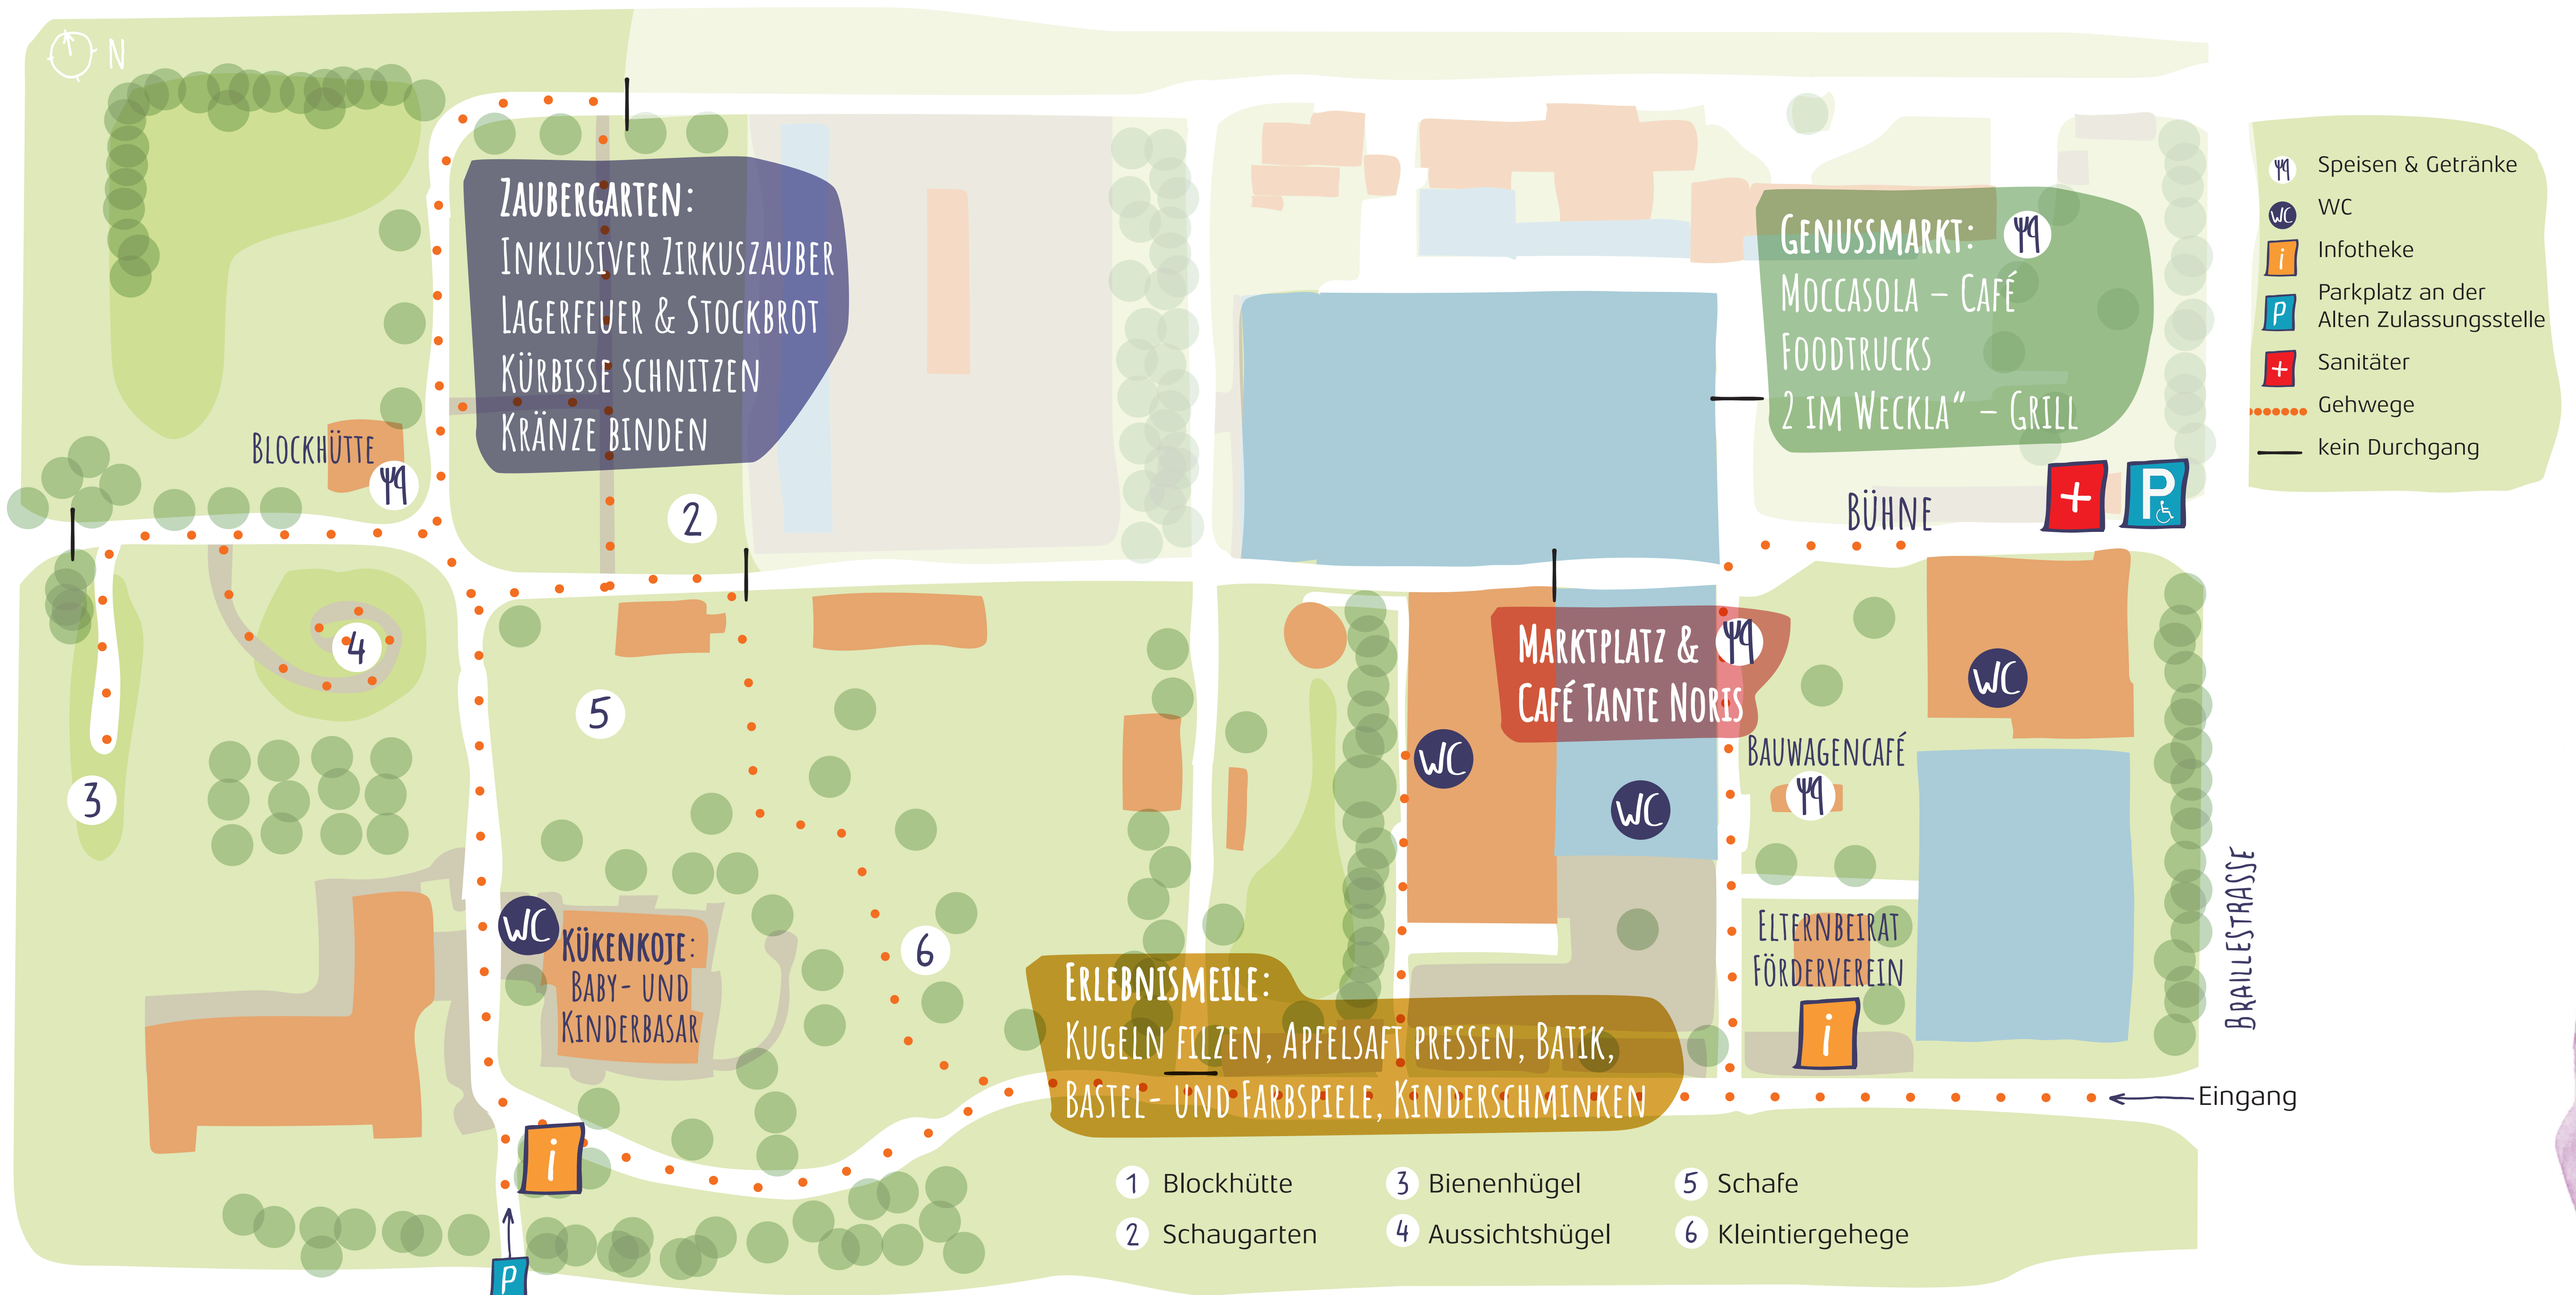

HERBSTFEST

Lageplan:

Mitmachprogramm:

Baby- und Kinderbasar (10 - 16 Uhr)	Kükenkoje
Batik-Workshop	Erlebnismeile
Kinderschminken	Erlebnismeile
Bastel- und Farbspiele	Erlebnismeile
Kürbisse schnitzen & bemalen	Erlebnismeile
Apfelsaft pressen	Erlebnismeile
Hausenhof: Bunte Kugeln filzen	Erlebnismeile
Inklusiver Zirkuszauber Kalumalu (15-17 Uhr)	Zaubergarten
Lagerfeuer & Stockbrot (15 - 18 Uhr)	Zaubergarten
Herbstliche Kränze binden	Zaubergarten
Elternbeirat	Infopoint Eingang
Förderverein	Infopoint Eingang

Kinder-Finder: Im Festgewühl gehen manchmal kleine Besucher verloren. Wenn Sie ein Kind finden, das seine Eltern verloren hat, bringen Sie es bitte zur Bühne. An den Infoständen gibt es Armbänder für Kinder, auf denen Eltern ihre Handynummer notieren können. So können wir Sie schnell informieren.

Bühnenprogramm:

Vormittags	DJ Patrick Jahn
12:30	Franz Flauschenkopf mit Musik für Kids
14:00	noris people/ Werk Nord & Dila Türkmen
15:00	Philipp Onel - Indie-Pop Songs
16:30	Gymmick – Eigenkompositionen & Rio Reiser Cover

Essen & Trinken:

Café „Tante Noris“ Kaffeespezialitäten, Getränke, Kuchen, Eis, herzhafte Snacks	Marktplatz
Bauwagencafé „Tante Noris“ Snacks, Softgetränke, Wein, Bier	Marktplatz
2 im Weckla – Grill	Genussmarkt
Moccasola – Café Lebenshilfe Werkstatt München	Genussmarkt
Foodtruck „Belfiore“ Pizzagalette & Salat	Genussmarkt
Foodtruck „Der kleine Veganer“ Burger & Wraps	Genussmarkt
Foodtruck „Bastis Spätzle“ Käsespätzle, Kräuterspätzle und vegane Spätzle	Genussmarkt
„Die kleine Eismanufaktur“	Erlebnismeile
Blockhütte Getränke & Snacks	Zaubergarten